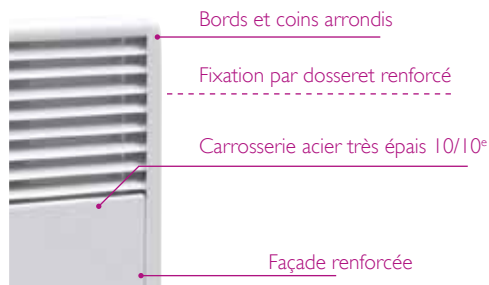

L'assurance d'une sécurité absolue

Votre revendeur :

Noirot
CHAUFFAGE ÉLECTRIQUE
www.noiro.fr

107, boulevard Ney - 75883 Paris Cedex 18
Tél. : 01 53 06 27 00 • Fax : 01 42 29 66 05