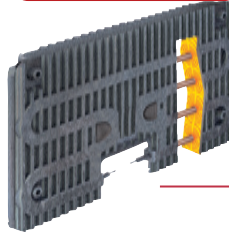

ÉLÉMENT CHAUFFANT

- Corps de chauffe en **Fonte Active®**.

FIXATION MURALE

- Pendant l'installation, l'appareil seul tient debout au sol.
- Fixation par dossier encliquetable servant de gabarit de pose.
- Chainettes de sécurité pour le décrochage partiel (nettoyage).

PRÉSENTATION

- Carrosserie acier. Peinture époxy polyester polymérisé.
- Boîtier de commande avec capot de protection translucide verrouillable.
- Livré de série avec cordon 2 fils + fil pilote.
- Coloris blanc de grèce brillant.

RÉGULATION ET PROGRAMMATION, SÉCURITÉ

- Régulation électronique numérique de la température précise au 1/10e de degré près.
- Programmable par fil pilote multitarif 6 ordres (Confort, Confort -1°C, Confort -2°C, Eco, Hors-gel, Arrêt chauffage).
- Sécurité thermique à réenclenchement automatique.

LA SEULE VÉRITABLE

**Fonte Active®
à inertie dynamique**